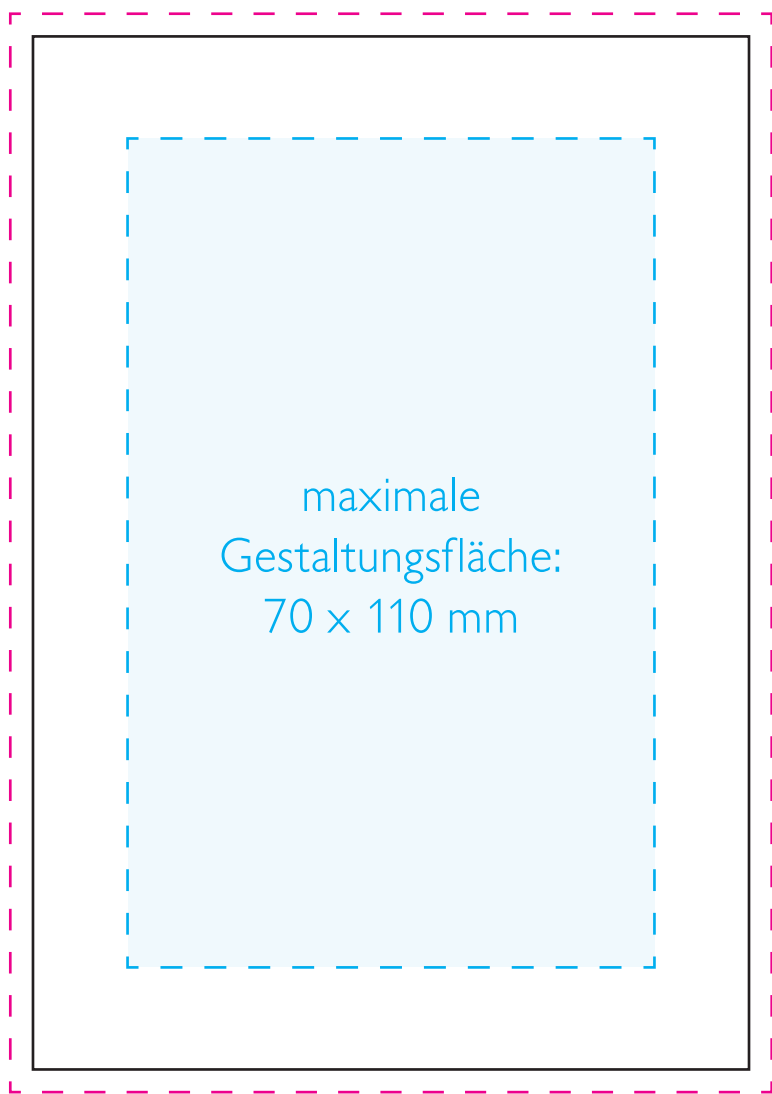

Taschenkalender

Nr. 612 - 613 Werbeseite

Endformat der WS: 95 x 137 mm

Beschnittformat bei
angeschnittenem Motiv: 101 x 143 mm